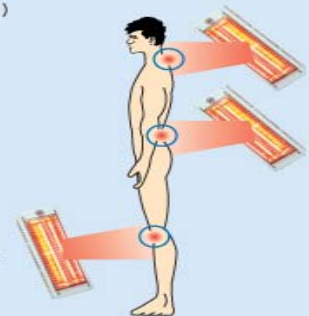

■ 근적외선 NIR-Well Being Heater(SUN ART) 이럴때 사용하시면 좋습니다.

- 오심견(어깨가 수질때)
- 허리가 아플때
- 관절염(류마티스)
- 화장할때
- 마사지할때
- 다이어트 할때
- 피부노화방지
- 근육 피로시
- 혈액순환이 잘 안될때
- 기타

■ NIR(근적외선)SUN ART HEATER는 건강에도 좋습니다.

NIR(근적외선)은 인공 태양빛이라할 수 있습니다. NIR(근적외선)은 피부에 접촉하여 혈관을 확장시키므로 혈액순환을 개선하여 신진대사를 촉진시키고 근육통 신경통 염증, 관절염등의 통증을 완화시키며 지방질 분해 및 노폐물 제거를 통한 비만방지, 피부세포 재생을 통한 피부 미용 및 선크림에 효과적이며 면역성을 강화하여 스트레스 완화와 긴장 해소에 큰 효과가 있습니다. 탄력적인 몸매 관리에도 도움을 줄 뿐 아니라 발마사지 등으로 피로 회복에도 큰 효과가 있습니다.

■ NIR(근적외선)SUN ART HEATER의 용도는 다양합니다.

- 넓고 높은 건물에서 (공장, 창고, 교회, 사찰, 체육관, 강당, 유치원, 학원)
- 실내외, 골프 연습장에서
- 건강을 위한 시설과 장소에서 (병원, 약국, 피부관리실, 미용실, 에어로빅, 헬스클럽, 찜질방, 스포츠마사지실등)
- 건조 및 부분 도장이 필요한 곳에서 (농수산물 건조, 자동차, 산업기계, 도장)
- 실외에서 난방이 가능합니다. (정비공장, 카센터, 야외작업장, 실외판매장)

■ NIR(근적외선)SUN ART HEATER의 특징

- 사람과 대상물만 난방이 되고, 산소를 태우지 않으므로 쾌적한 난방이 가능합니다.
- 고효율이며, 별도의 유지관리가 필요치않고, 램프의 수명이 길어 매우 경제적입니다.
- 전원을 켜고 동시에 계속 난방이 되고, 부분난방도 가능하므로 예열을 위한 시간과 비용이 절약됩니다.
- 인체에 무해하며, 공기나 먼지의 움직임이 없어 위생적이며 건강에 매우 좋습니다.
- 설치가 매우 간단하며, 장소와 구조에 따라 합리적으로 구성이 가능합니다.
- 습기제거가 가능합니다.

비교 분석표(HEATER)

구분	SUNART HEATER	원적외선 히터	가스히터
사용파장영역	근적외선 1.3μm (NIR-단파장)	근적외선 5μm (FIR-장파장)	5μm이상
파장발생온도	2,200°C	400~500°C	300~400°C
최대출력온도	900°C이상	300°C이상	250~300°C이상
사용 에너지	전기	전기	가스
최대 출력도달 시간	1초 이내 난방	약 5분 정도	약 5분 정도
열 효율	90%이상	50%미만	30%미만
열전달방식	복사열 (사람이나 대상물만 난방)	복사열, 대류 (공기를 데움)	대류방식 (공기를 데움)
램프 수명	연속가열시 -7,000시간	연속가열시 -3,000시간	지속적 연료공급
환기 유무	필요없음	만드시 필요	만드시 필요
환경 유무	냄새, 소음, 먼지, 연기등 공해없음	냄새, 소음, 먼지, 연기등 공해없음	냄새, 소음등 공해있음
특징	건강보조 기능 및 난방기능 동시사용 사계절 히터 실내·외설치 및 사용가능 습기제거 가능	실외설치 부적합 및 관리불편	실외설치 부적합 및 관리불편

* 본 제품은 의료기가 아닙니다.
* 가까이 접근하면 화상의 위험이 있으므로 주의하시길 바랍니다.
* 제품에서 최소 70cm이상 거리를 두고 사용하십시오.