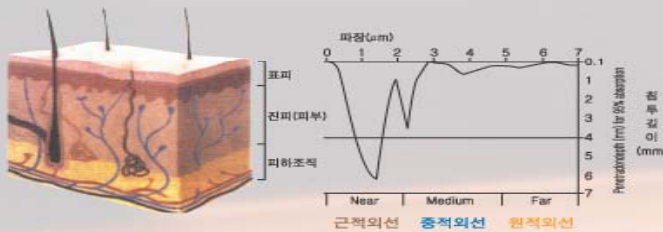

촉촉한 피부를 유지하고 혈액순환에도 좋은 사계절 Well-Being 건강 보조기(SUN ART)

SUN ART NIR(근적외선)사계절 Well-Being기는 기존 난방기와는 확연히 다릅니다.(건강보조기입니다.)

NIR(Near Infra Red 근적외선)은 발열체의 온도가 1800°C~2200°C상태에서 발열되는 태양의 복사열에 가장 가까운 적외선을 (파장 0.8μm~1.4μm) 말하며, 공기를 가열하지 않고 물체에만 열파장을 전달하는 태양빛에 가장 가까운 단파장의 광선입니다. 인체에 전혀 무해할 뿐만 아니라 오히려 건강 증진에 큰 효과가 있으므로 난방기와 동시에 건강보조 기구로 사계절 사용 할수 있는 만능 Well-Being기입니다.