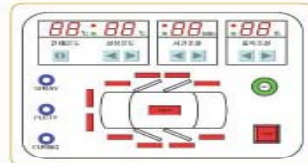

PEGASUS 근적외선 자동차 도장 건조기

NIR PAINTING DRY MACHINE

근적외선이란 중적외선과 가시광선 사이의 영역인 $0.8\mu\text{l}\sim 1.5\mu\text{l}$ 파장범위의 단파장 광선을 의미하며, 발열체의 온도가 약 $2,200^{\circ}\text{C}$ 인 상태에서 발생하는 태양의 복사열에 가장 가까운 적외선으로서, 공기층을 통과하여 물체에만 열이 전달되는 단파장의 광선을 말합니다.

엄청난 비용의 석유에너지에 비해 1/5의 에너지비용으로 운영!

태양광선과 같은 적외선 파장이 도장면 깊숙이 침투하여 전도장층을 동일하게 건조하므로 건조시간과 건조효율이 월등히 향상 됨.

공해물질은 전혀 배출하지 않아 친환경적이며 필터 교환주기가 현저히 늘어남.

부분도장 작업시 부스전체가 아닌 해당부분만 적용시킴으로 에너지 절감효과 증대로 부가적인 이익 창출!(모델명 : PEGASUS-5005, 5003)

근적외선 광파장에 의한 건조이므로 광택도가 뛰어나.

■ 근적외선 히터의 특징

1. 산소를 태우는 방식이 아니므로 두통이 없이 쾌적한 작업환경
2. 램프의 수명이 길고, 고효율이며 별도의 유지관리가 필요치 않음
3. 전원을 켜고 동시에 발열이 되므로 예열을 위한 시간과 비용이 절약
4. 인체에 무해하고, 공기나 먼지의 움직임이 없어 위생적이며 건강에도 도움
5. 램프의 길이가 타 제품보다 발열의 범위가 커서 경제적이고, 설치가 간단하며 장소와 구조에 따라 합리적 구성이 가능함
6. 특히 자동차용 도장부스에 사용시 직접 차량 도장면에 열이 가해지므로 짧은 시간내에 효과적으로 도장을 건조시킬수 있다.