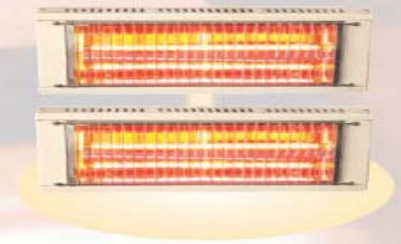

모델명-4000

- 색상 : 아이보리
- 규격 : 450×300×100
- 중량 : 6Kg
- 정격전압 : 2,000W×2EA=4,000W
- 램프 : NIR근적외선
- ON-OFF 기능
- 벽걸이형
- 삼각대(별매) 설치시 이동형
- 도장용, 산업용