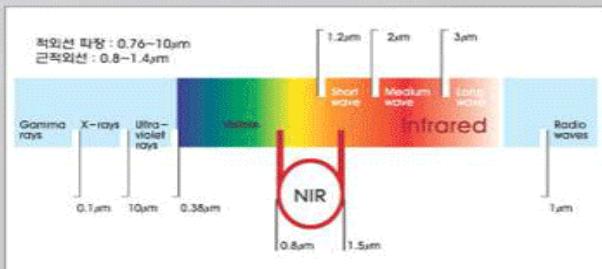

모델명-온도조절기

- 정격전압조절 : 3KW

모델명-온도조절기

- 정격전압조절 : 5KW

(Near Infra red 근적외선)란?

햇빛이나 발열체로부터 방출되는 빛을 스펙트럼으로 분산시켰을 때 적색 스펙트럼의 끝보다 바깥쪽에 있는 것이 적외선이다. 이 가운데 파장이 가장 짧은 것이 근적외선(800nm, 색온도 3620K~2070K)이며, 적외선은 일반적으로 가시광선이나 자외선에 비해 강한 열작용을 가지는 광선이다.